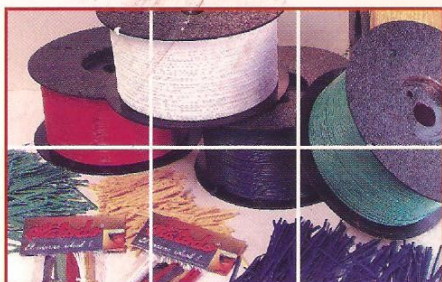

Atamatic®

Su máquina automática de cierre para múltiples aplicaciones !

* Nos reservamos el derecho de hacer cambios de especificaciones o de modelo, sin previo aviso.

ATATODO Ltda. Le ofrece el suministro permanente de cinta de amarre en diversos colores para su ATAMATIC.

PRESENTACIONES:

- * Carretas de cinta para la Atamatic.
- * Cinta cortada en diferentes dimensiones (8 - 11 - 20 - 25) cm

Atamatic®

PRECISA

Está diseñada especialmente para el atado de bolsas, garantizando la precisión y calidad en los cierres.

PRÁCTICA

Es multifuncional, facilita el cierre de todo tipo de bolsa o múltiples elementos, ahorrándole tiempo y dinero.

SEGURA

Su manejo es simple y seguro (al levantar la tapa el mecanismo no accionará, evitando así accidentes).

Este sistema de cierre da mejor presentación a sus productos y ayuda a su conservación por tratarse de un amarre reutilizable.

ATAMATIC es una máquina especialmente diseñada para trabajo pesado. Por su sistema compacto de alta calidad puede operar las 24 horas del día.