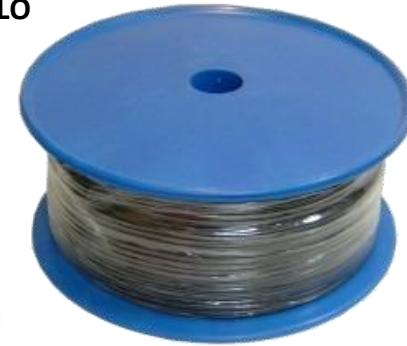

CARETA SOLA PARA REPOSICIÓN, COLOR BLANCO O CAQUI \$ 95.000

Equipos e implementos

AHUMADOR EN LÁMINA GALVANIZADA MEDIANO
\$ 210.000

ALAMBRE CALIBRE 26-28 X KILO
\$ 75.000

PALANCA EN ACERO INOXIDABLE
\$ 80.000