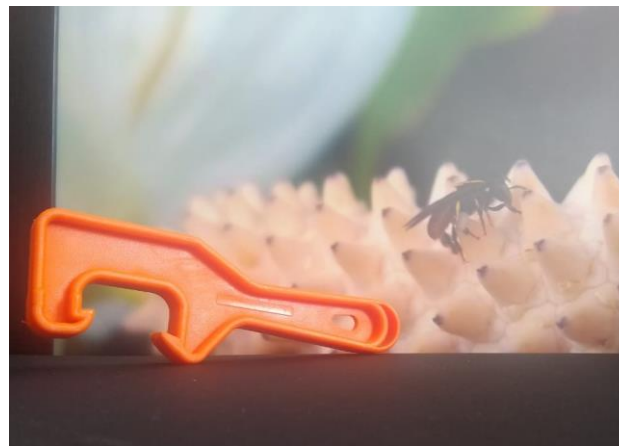

CARETA SOLA PARA REPOSICIÓN, COLOR BLANCO O CAQUI \$ 95.000

Equipos e implementos

AHUMADOR EN LÁMINA GALVANIZADA MEDIANO
\$ 210.000

ALAMBRE CALIBRE 26-28 X KILO
\$ 75.000

PALANCA EN ACERO INOXIDABLE
\$ 80.000

CEPILLO PARA APICULTURA
\$ 65.000

MARCADOR DE REINAS
Por encargo!!!

Equipos e implementos

**ALIMENTADOR
INTERNO EN PLÁSTICO
\$60.000**

**ALIMENTADOR
INTERNO EN ACRÍLICO
\$70.000**

**LLAVE PARA ABRIR
CUÑETES
\$25.000**