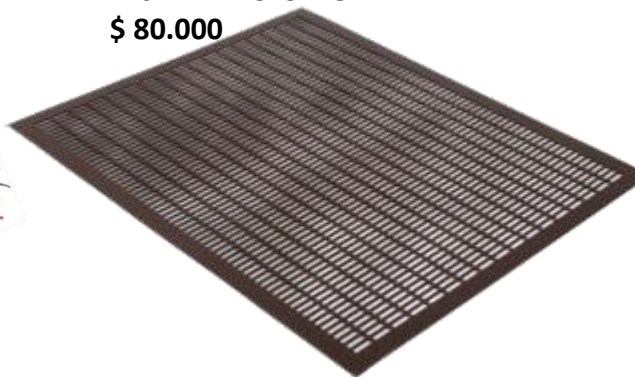

\$ 80.000

TRAMPA CAZA PROPÓLEO

\$ 95.000

REJILLA EXCLUIDORA

\$ 80.000

TRAMPA CAZA POLEN

\$ 210.000

Material

REINAS
Seleccionadas y Fecundadas.
\$95.000

NÚCLEOS o PIE DE CRÍA
4 Marcos con Reina Seleccionada,
Fecundada y Marcada
\$290.000
(No incluye Portanúcleo)

KIT PARA PRODUCCION DE REINAS
(Por Encargo)

Equipos de Protección