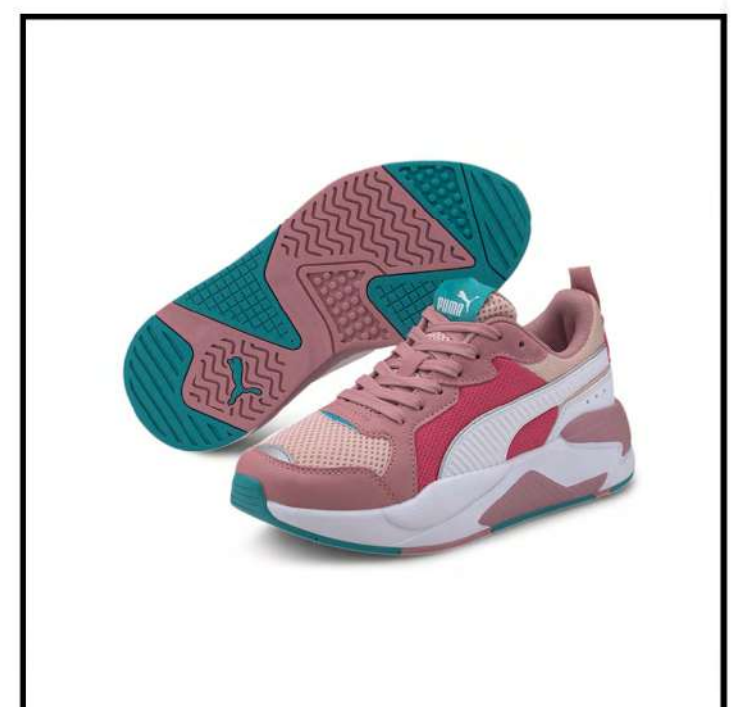

X-RAY JR
REF. 372920 09
$ 319.900